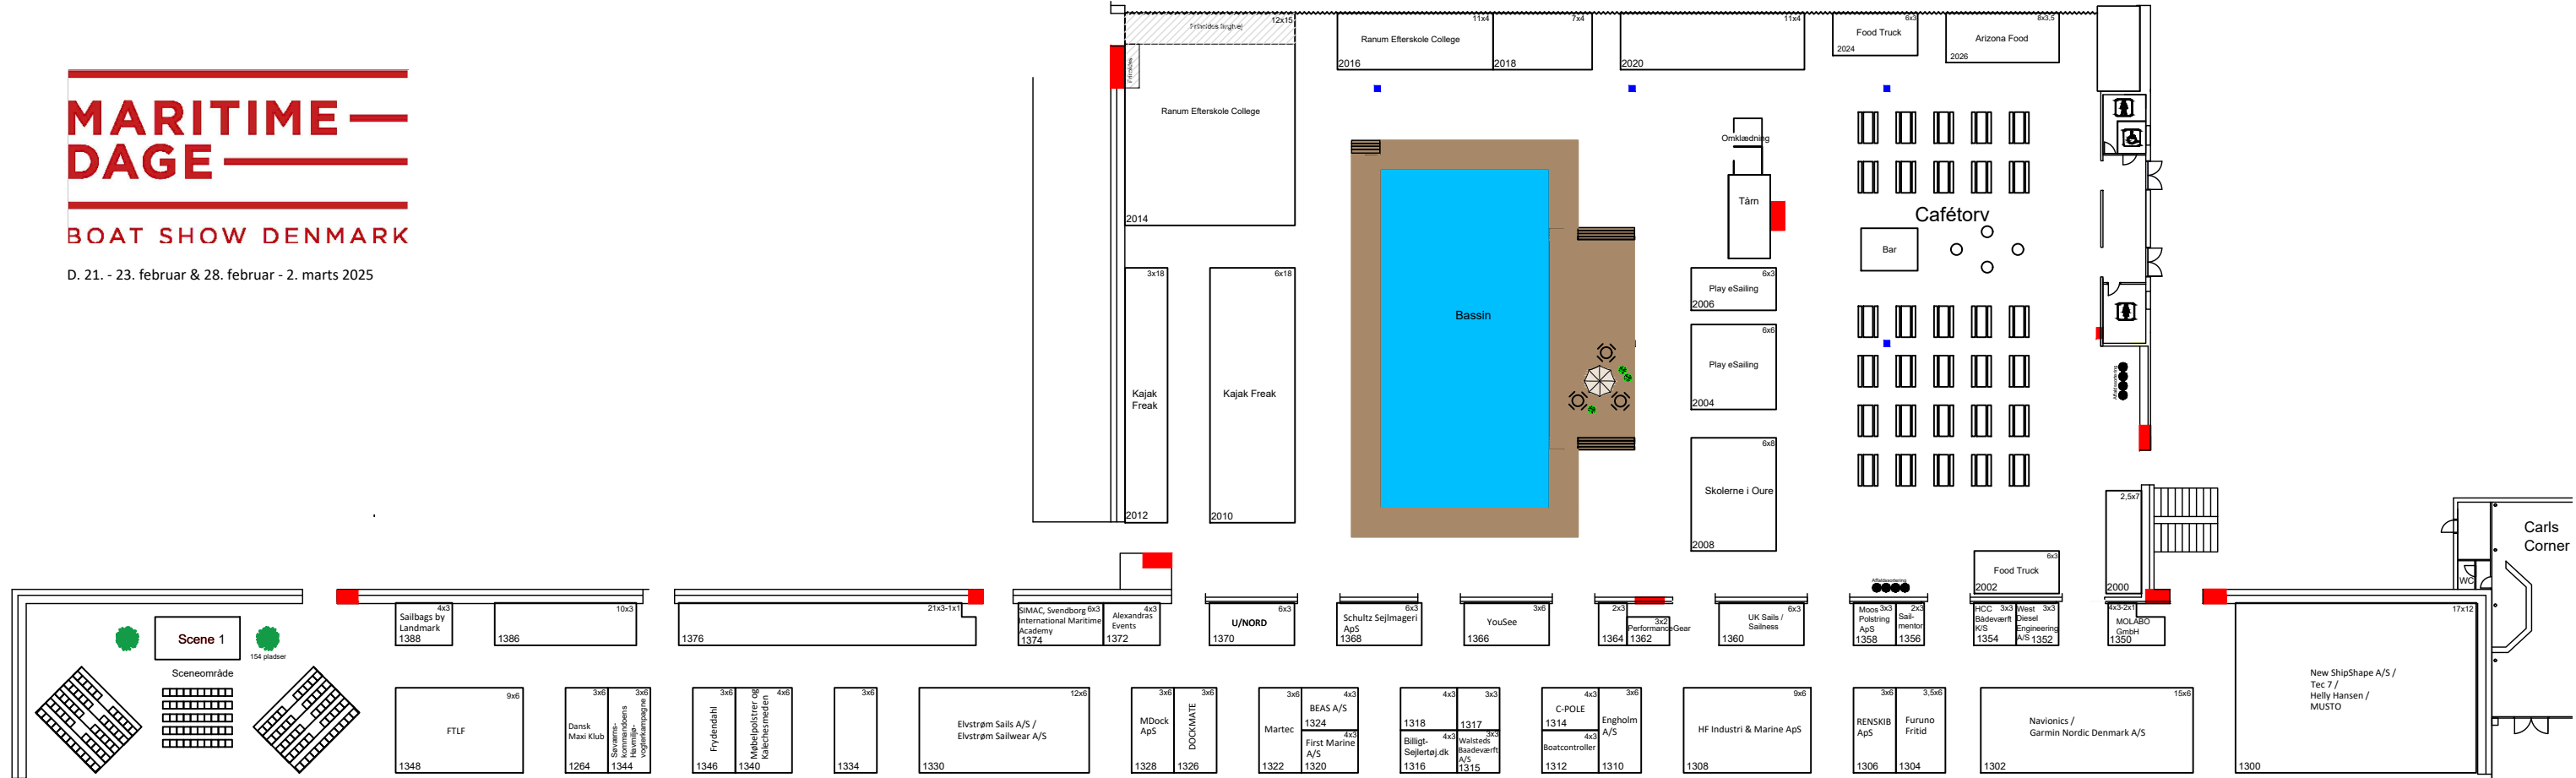

MARITIME DAGE

BOAT SHOW DENMARK

D. 21. - 23. februar & 28. februar - 2. marts 2025

Port 4

Port 3

Port 2

HAL A

Indgang

ESSE C

DATE: 16.01.25
 MAL:
 KONSTRUERET AF: MM
 GODKENDT AF: GB

EMNE: MARITIME DAGE