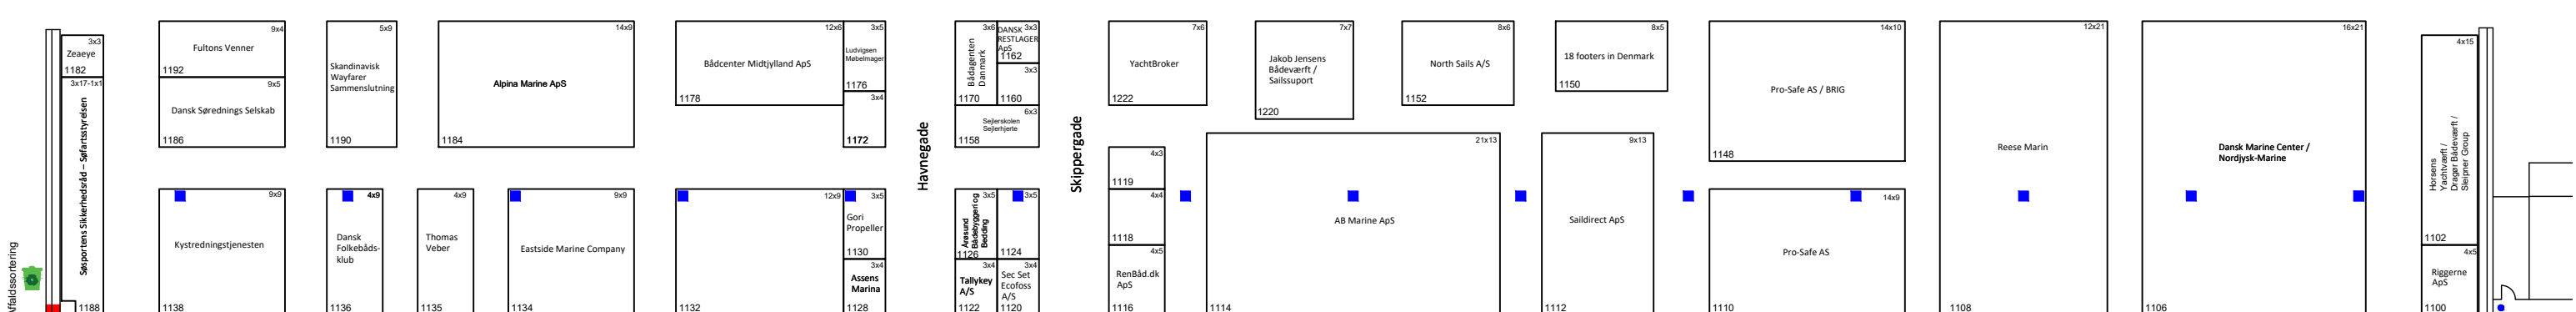

MARITIME DAGE

BOAT SHOW DENMARK

D. 21. - 23. februar & 28. februar - 2. marts 2025

Port 4

Port 3

Port 2

HAL A

Indgang

ESSE C

DATE: 16.01.25
 MAL:
 KONSTRUERET AF: MM
 GODKENDT AF: GB

EMNE: MARITIME DAGE