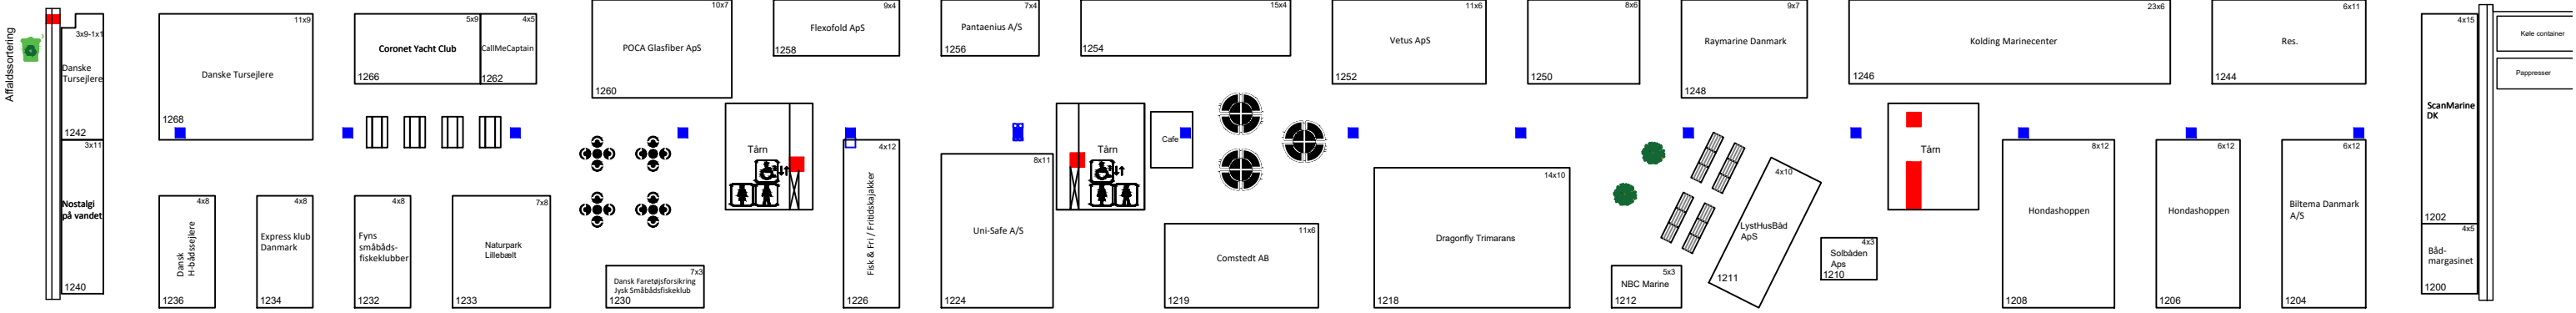

MARITIME DAGE

BOAT SHOW DENMARK

D. 21. - 23. februar & 28. februar - 2. marts 2025

Port 4

Port 3

Port 2

HAL A

Indgang

ESSE C

DATE: 16.01.25
 MAL:
 KONSTRUERET AF: MM
 GODKENDT AF: GB

EMNE: MARITIME DAGE